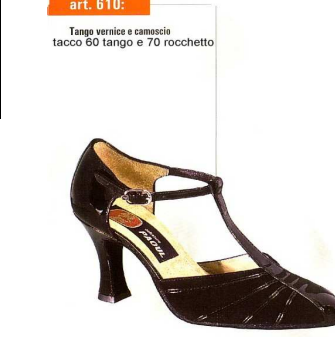

art. 610:

di ZOPPI CINZIA

catalogo standard-latini liscio- caraibici tango argentino

Supadance MOVIDA
PAOUL

Rumpf
ROSSO LATINO

DANCIN
bloch

www.toplinedanza.it
info@toplinedanza.it
toplinedanza@libero.it